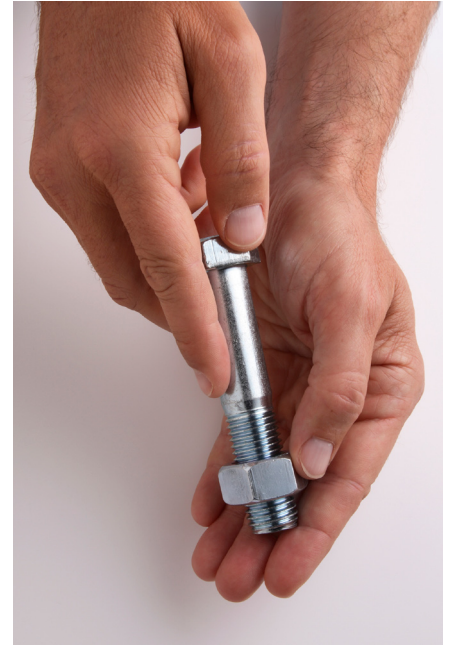

# Stefan Boden

Grösse	1,86
Height	6'1
Brust	102
Chest	40
Taille	86
Waist	34
Hüfte	98
Hips	38 1/2
Kragen	42
Collar	16 1/2
Konfektion	98 / 50
Size	41L/42R
Schuhe	45
Shoe	10 1/2
Augen	blau-grün
Eye	blue-green
Haare	graumeliert
Hair	salt & pepper